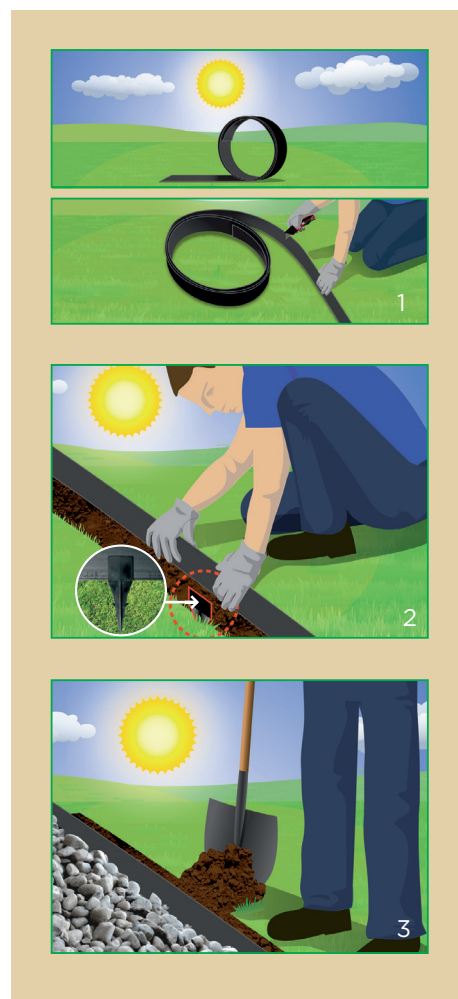

Bordura in HDPE riciclato al 100%

HDPE Lawn Edging 100% recyclable

mod. VULCANO

 La bordura Lacogreen serie Vulcano è composta da HDPE riciclato al 100% questo permette un mix di elasticità e rigidità. La particolare superficie ruvida è una finitura voluta per dare un effetto grezzo, simil pietra, al prodotto. Proprio per questo l'aspetto non potrà mai essere uguale, l'irregolarità della superficie e lo scostamento delle quote dimensionale non sono quindi da considerarsi difetti.

 The Vulcano lawn edge is made of 100% recycled HDPE, this allows a mix of elasticity and resistance. The particular rough surface is a desired finish to give a stone-like effect to the product. Precisely for this reason, the appearance can never be the same, the irregularity of the surface and the shifting of the dimensional measurements are therefore not to be considered faults.

Dimensioni - Sizes

10m 25m

14 cm

7/8/9 mm

← max 5 cm